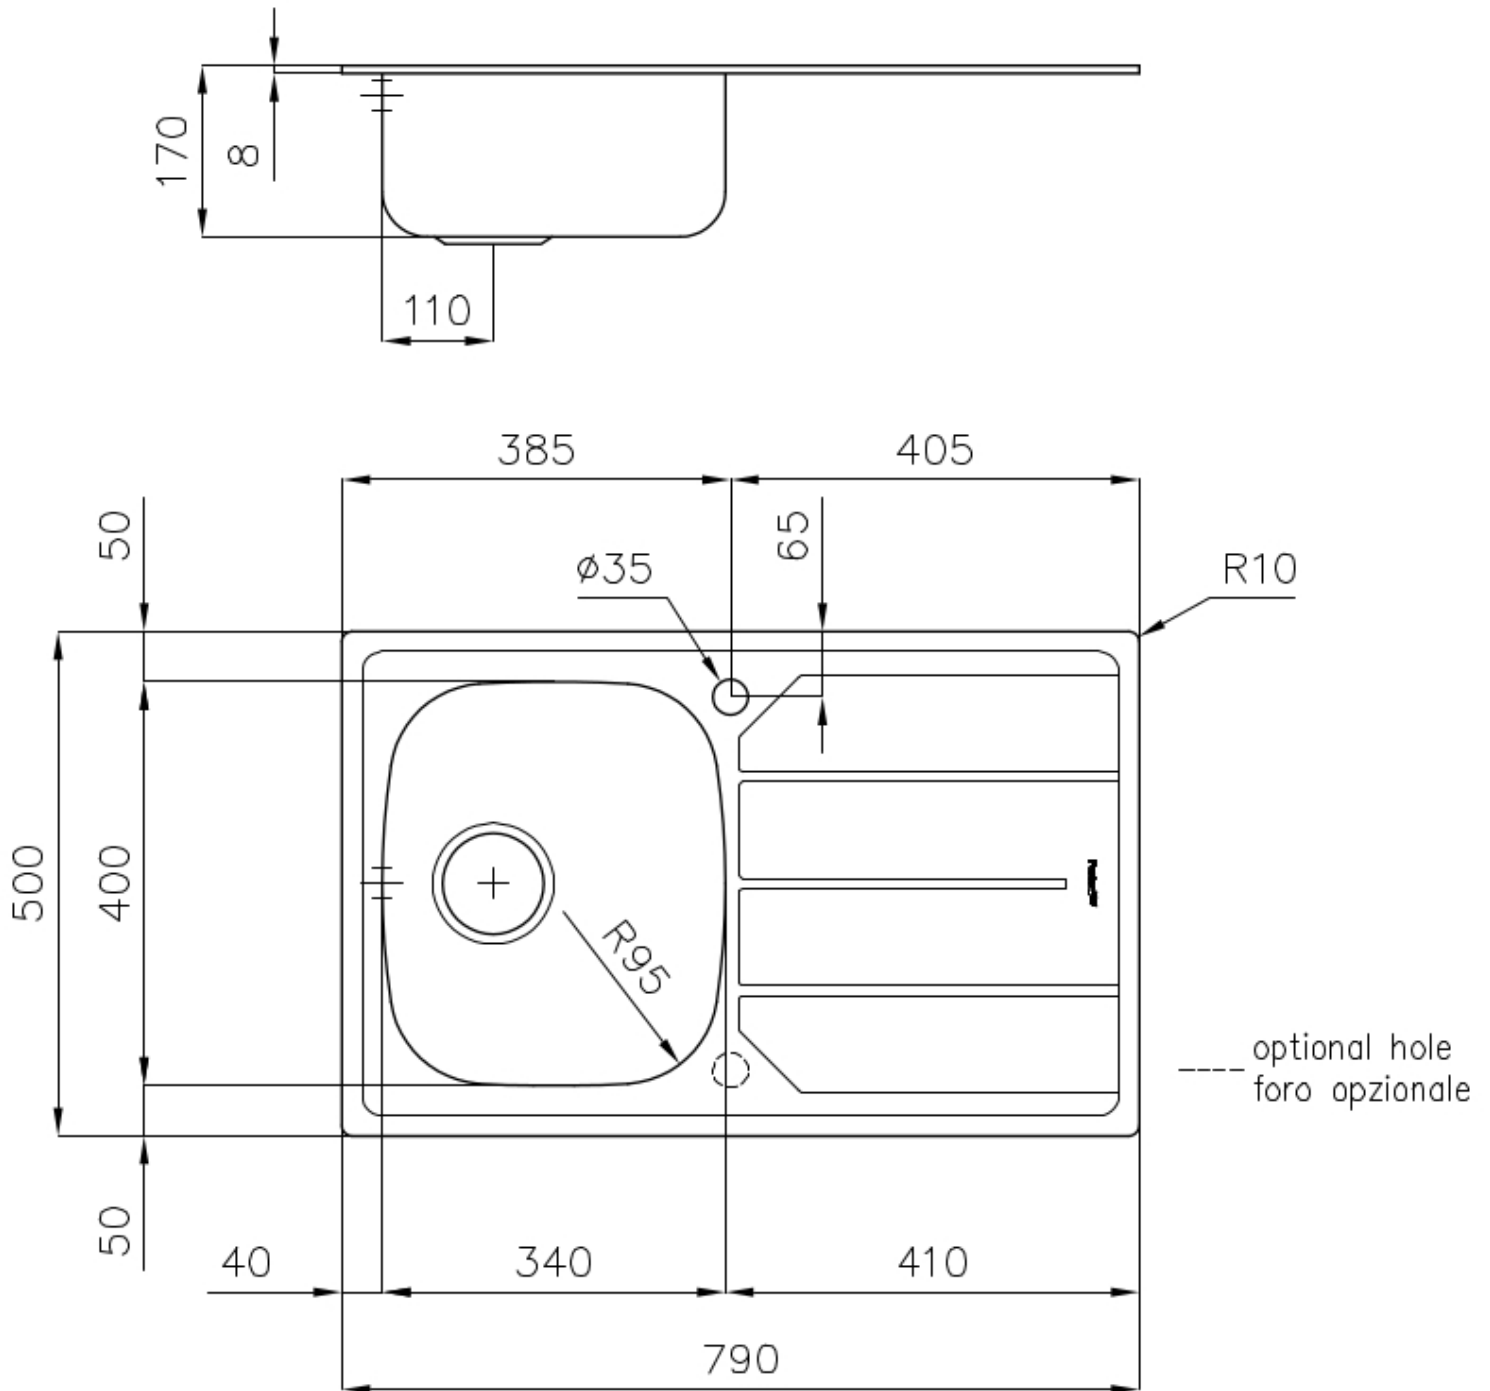

Lavello S1000

Vasca a destra

Lavelli in acciaio inox

Codice: 1179 061

CARATTERISTICHE

GANCI SCORREVOLI

Esclusivo sistema di installazione Foster che permette ai ganci di fissaggio di scorrere lungo tutto il perimetro del lavello. Permette una installazione agevole potendo posizionare i ganci nei punti più accessibili.

PILETTA 3,5" BASKET

Lo scarico è dotato di piletta grande 3,5", con il pratico tappo a cestello che impedisce il defluire nello scarico di parti solide.

PIÙ VALORE

Foster utilizza spessori di acciaio superiori a quelli mediamente usati dagli altri produttori. È così, grazie anche alla lunga esperienza, che sappiamo realizzare lavelli di qualità superiore e con una migliore resistenza all'invecchiamento.

Spazzolato

Base 45 cm

Dimensioni 790 x 500 mm

Dotazioni standard Ganci di fissaggio, guarnizione, piletta, troppo-pieno e sifone, Imballo in scatola

Fori Mixer 1 foro di serie

Foro incasso 770x480 mm

Gocciolatoio Si

Larghezza 79 cm

Misura vasca 340x400mm

Numero vasche 1 vasca

Piletta Piletta 3,5"

DATI TECNICI

ACCESSORI OPZIONALI

Tagliere in HDPE
8657 001

Tagliere in cristallo
8633 300